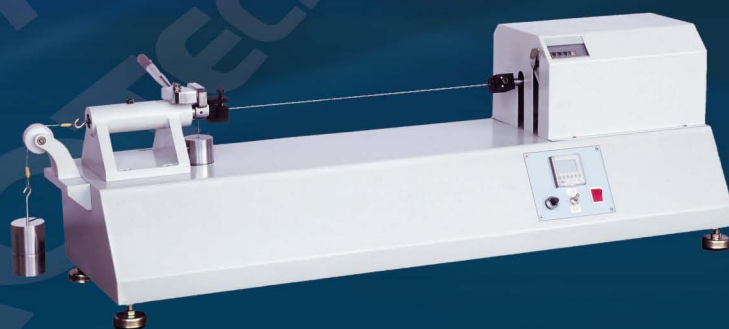

高鐵儀器 精密卓越

GOTECH "the best partner" to raise your competition

GT-7028-C 金屬線扭轉試驗機

本機主要用於鋼簾線或股的試樣，進行解撚，直到被測定的股或絲全部解開。

有效行程	350~550mm (可調)
測試速度	0~40r/min
施加張力	20N
解撚長度	500±1mm
速度	0~40r/min
計數器	LCD液晶顯示0~999,999次