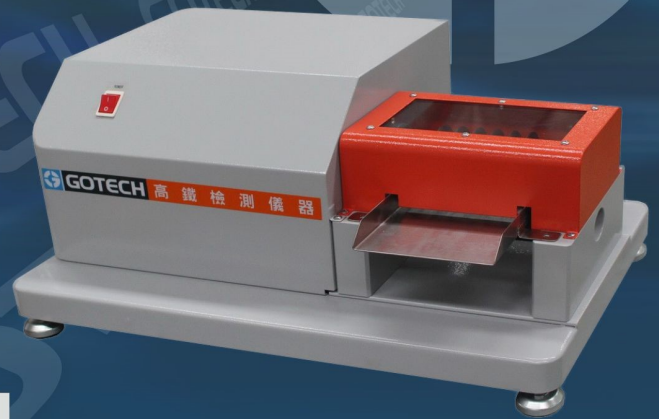

高鐵路器 精密卓越

廣東省著名商標

校準工作站

專制0000011號

CE ISO 9001

GOTECH "the best partner" to raise your competition

GT-7016-L 簾布裁切機

本機主要用於裁切簾布標準規格之試樣以供測試所需。

| | |
|---------------|------------------------|
| 試樣寬度 | 20±0.25mm |
| 切刀直徑 | 70mm |
| 切刀轉速 | 45rpm |
| 試樣墊板 | 300*145mm |
| 可切試樣 | 5組 |
| 體積(約) (W×D×H) | 660*380*300mm |
| 電源 | 1φ AC220V 50Hz(依國別或指定) |